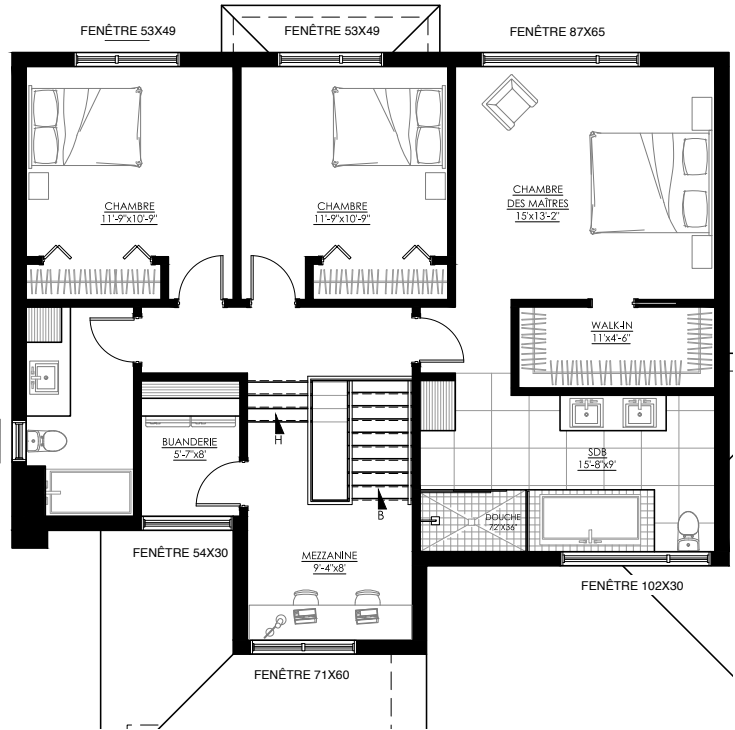

# AMÉCHA

**Serbeau**  
Entrepreneur général  
• Le plaisir de bien construire •

RDC: 1 204 PIEDS CARRÉS  
 ÉTAGE: 1 205 PIEDS CARRÉS  
 GARAGE: 460 PIEDS CARRÉS  
 450-939-1221