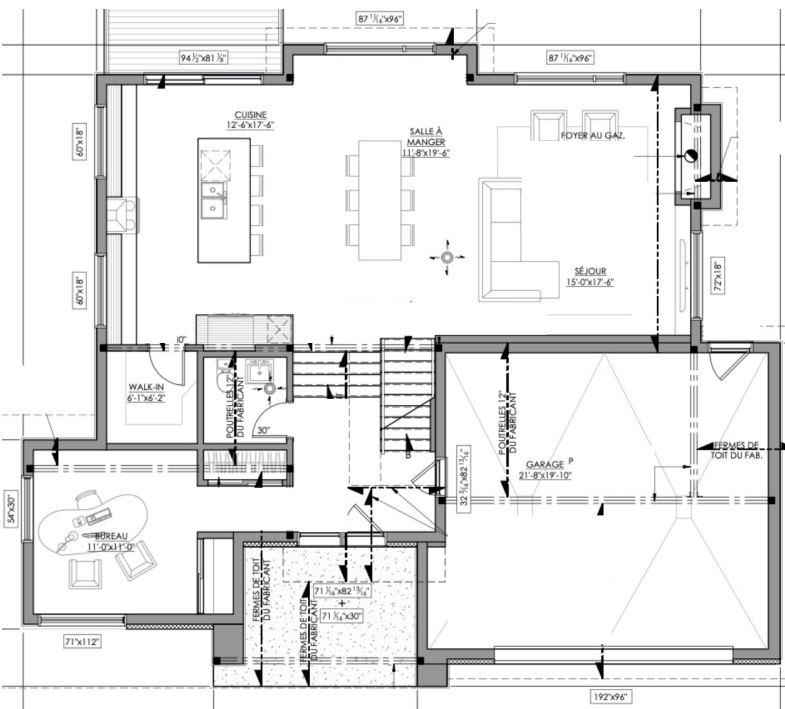

# AMÉCHA

**Serbeau**  
Entrepreneur général  
• Le plaisir de bien construire •

RDC: 1 204 PIEDS CARRÉS  
 ÉTAGE: 1 205 PIEDS CARRÉS  
 GARAGE: 460 PIEDS CARRÉS  
 450-939-1221