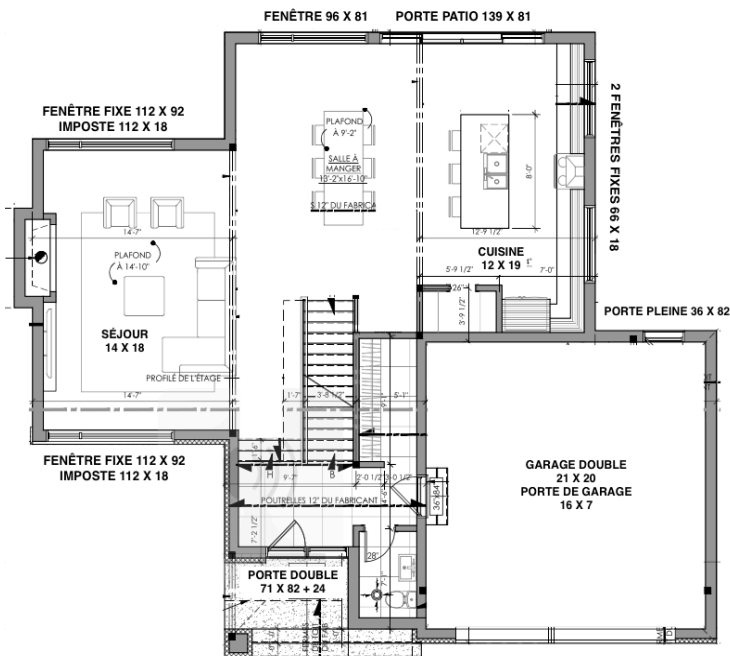

RENAUD

LEGL
ARCHITECT

Serbeau
Entrepreneur général

• Le plaisir de bien construire •

RDC: 1140 PIEDS CARRÉS
ÉTAGE: 1180 PIEDS CARRÉS
GARAGE: 478 PIEDS CARRÉS
450-974-9449