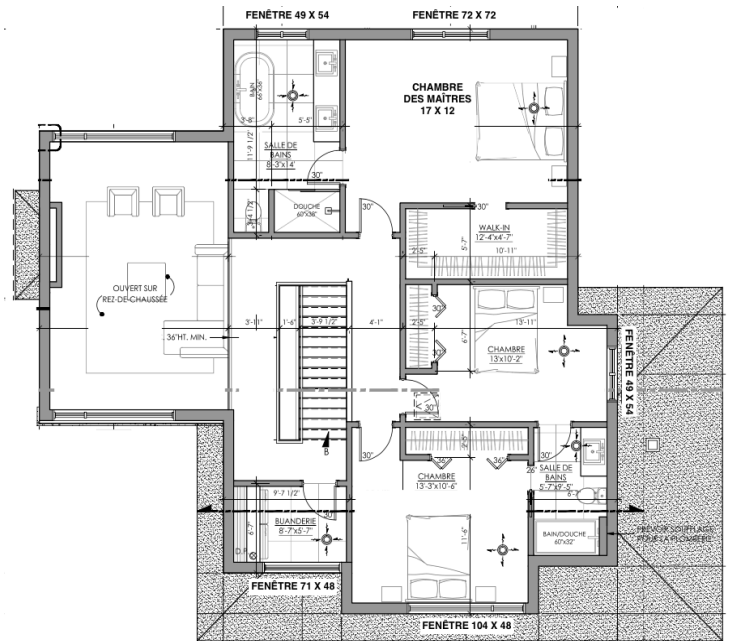

RENAUD

LEGL
ARCHITECT

Serbeau
Entrepreneur général

• Le plaisir de bien construire •

RDC: 1140 PIEDS CARRÉS
ÉTAGE: 1180 PIEDS CARRÉS
GARAGE: 478 PIEDS CARRÉS
450-974-9449